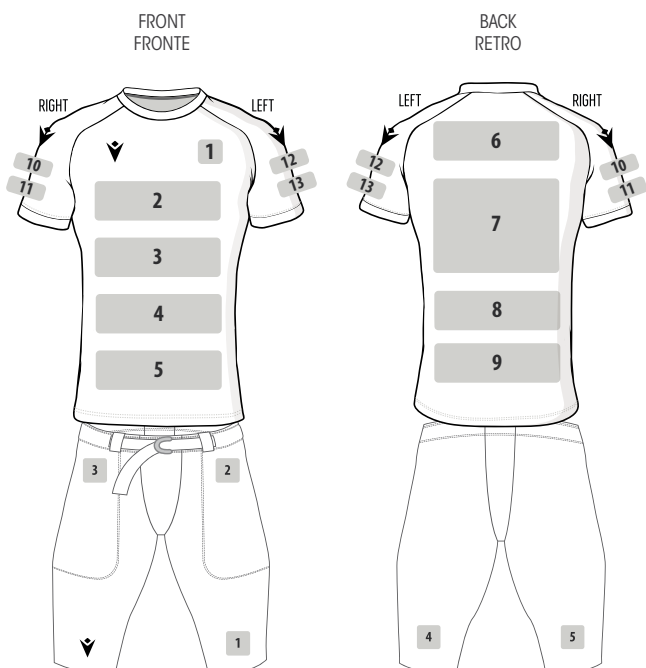

LOGO POSITIONING POSIZIONAMENTO LOGHI

INFORMATION / INFORMAZIONI

- + Colours and sizes of numbers available on request
- + Colori e dimensioni dei numeri a richiesta
- + Numbers only available on sublimated products
- + Numeri applicabili solo per i capi in sublimatico

CHOOSE YOUR FONT SCEGLI IL TUO FONT

*AGENCY 0123456789 - PLAYER	*FUTURA 0123456789 - PLAYER
*ATHLETIC 0123456789 - PLAYER	*GEOSLAB 0123456789 - PLAYER
BARÇA 0123456789 - PLAYER	*LIBEL 0123456789 - PLAYER
*BIRCH 0123456789 - PLAYER	*MACHINE 0123456789 - PLAYER
*COMPACTA 0123456789 - PLAYER	SF COLLEGIATE 0123456789 - PLAYER
*FINAL FRONTIER 0123456789 - PLAYER	*TEAM HELM 0123456789 - PLAYER

Fonts can also be requested in outline format.

CUSTOM DESIGN OPTIONS LAVORAZIONI CUSTOM

SUBLIMATED / SUBLIMATICO

OPEN DESIGN DISEGNO LIBERO

Choose your colours from:
Macron Standard Colours or "Pantone C" colours
Scegli il tuo colore tra:
Colore Standard Macron o colori "Pantone C"