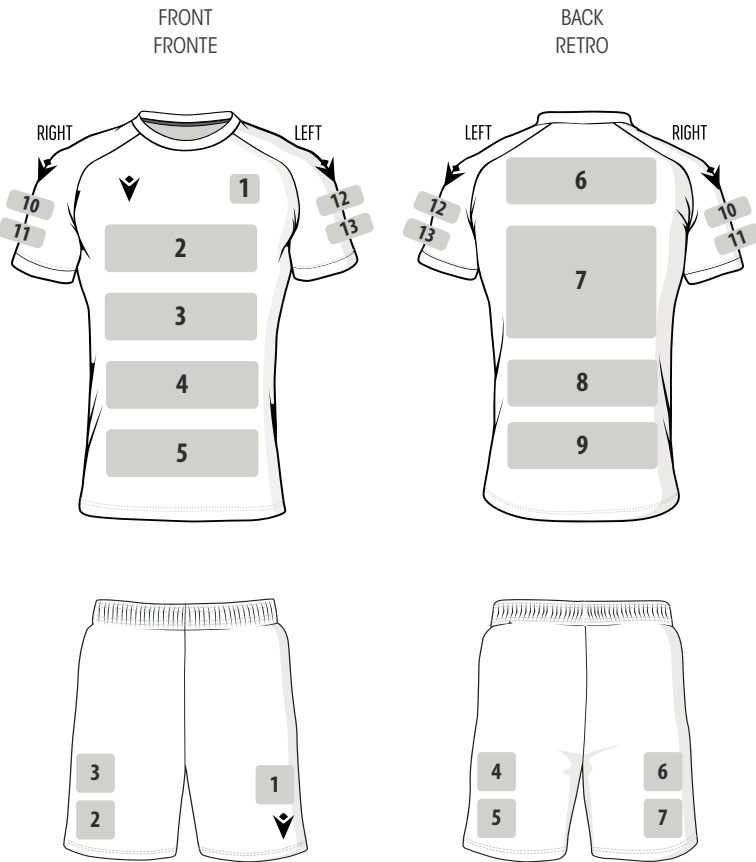

Apply the logos and choose the font
Applica i loghi e scegli il font

Discover the full collection on the APP My Macron KIT.
Scopri l'offerta completa sulla APP My Macron KIT.

LOGO POSITIONING

POSIZIONAMENTO LOGHI